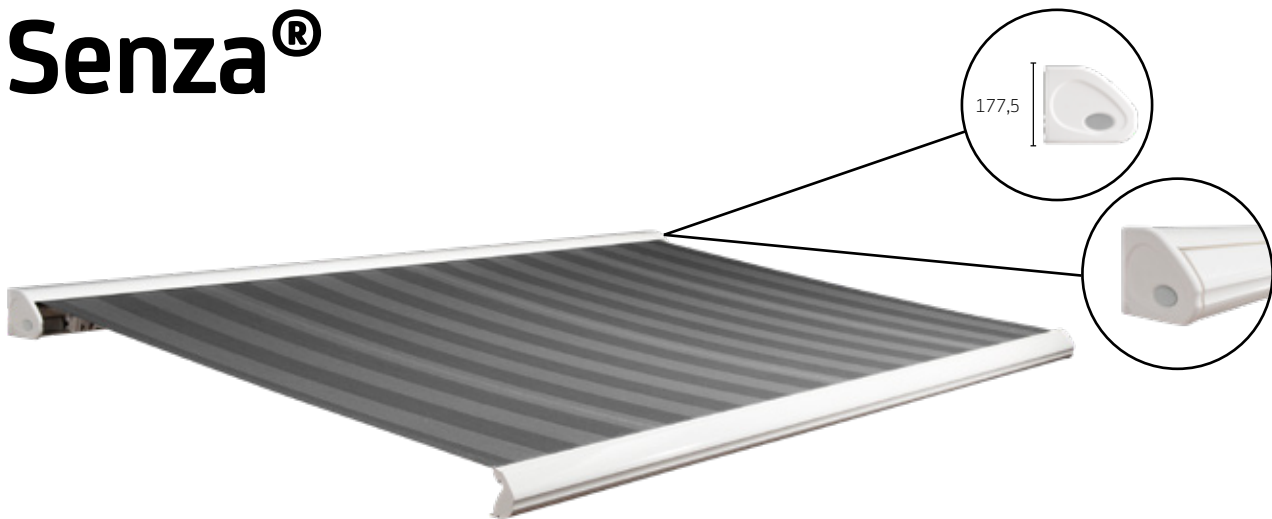

# Senza®

De Senza is het meest geavanceerde en luxe terrasscherm in ons assortiment. Tevens is de Senza het grootste uit te voeren, maar boet het hierdoor niet in aan kwaliteit. Het geheim zit 'm in het design. De krachten worden evenredig verdeeld, zodat optimale stabiliteit wordt verkregen. Bent u op zoek naar een hoogwaardig en luxe terrasscherm, dan is de Senza de oplossing voor u.

## Kenmerken

- Scherm is tot 15000 mm koppelbaar
- Optimale stabiliteit dankzij stalen draagbuis
- Muurbevestiging weggewerkt achter scherm
- Leverbaar met of zonder volant
- Beschikbaar met hand- of elektrische bediening

## Maximale afmetingen

	Breedte	Uitval
Senza®	7485 mm	3500 mm
Senza® (gekoppeld)	15000 mm	3500 mm